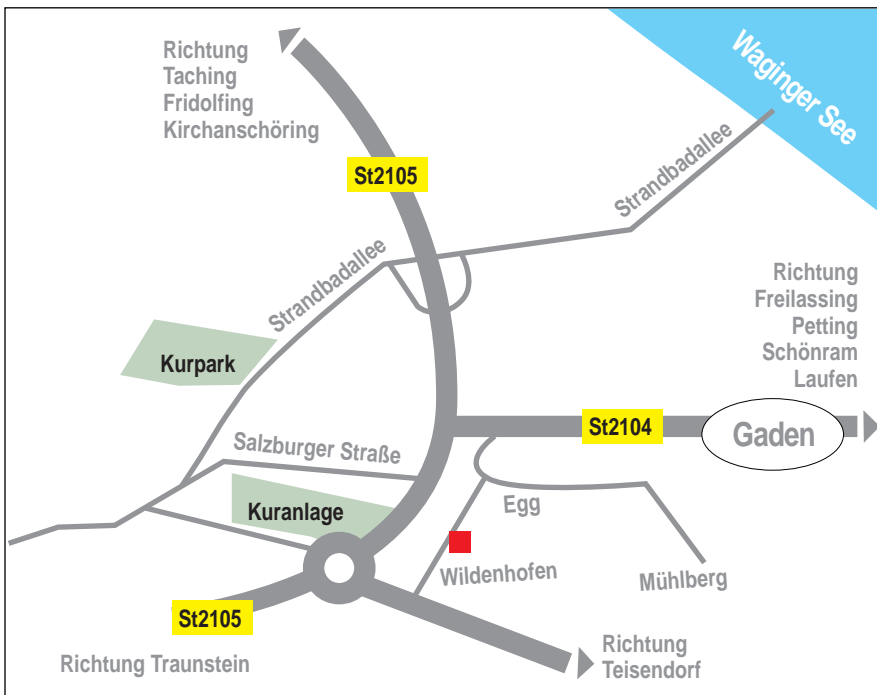

ANFAHRT

Waging

Landhaus Tanner
 Aglassing 1
 83329 Waging am See