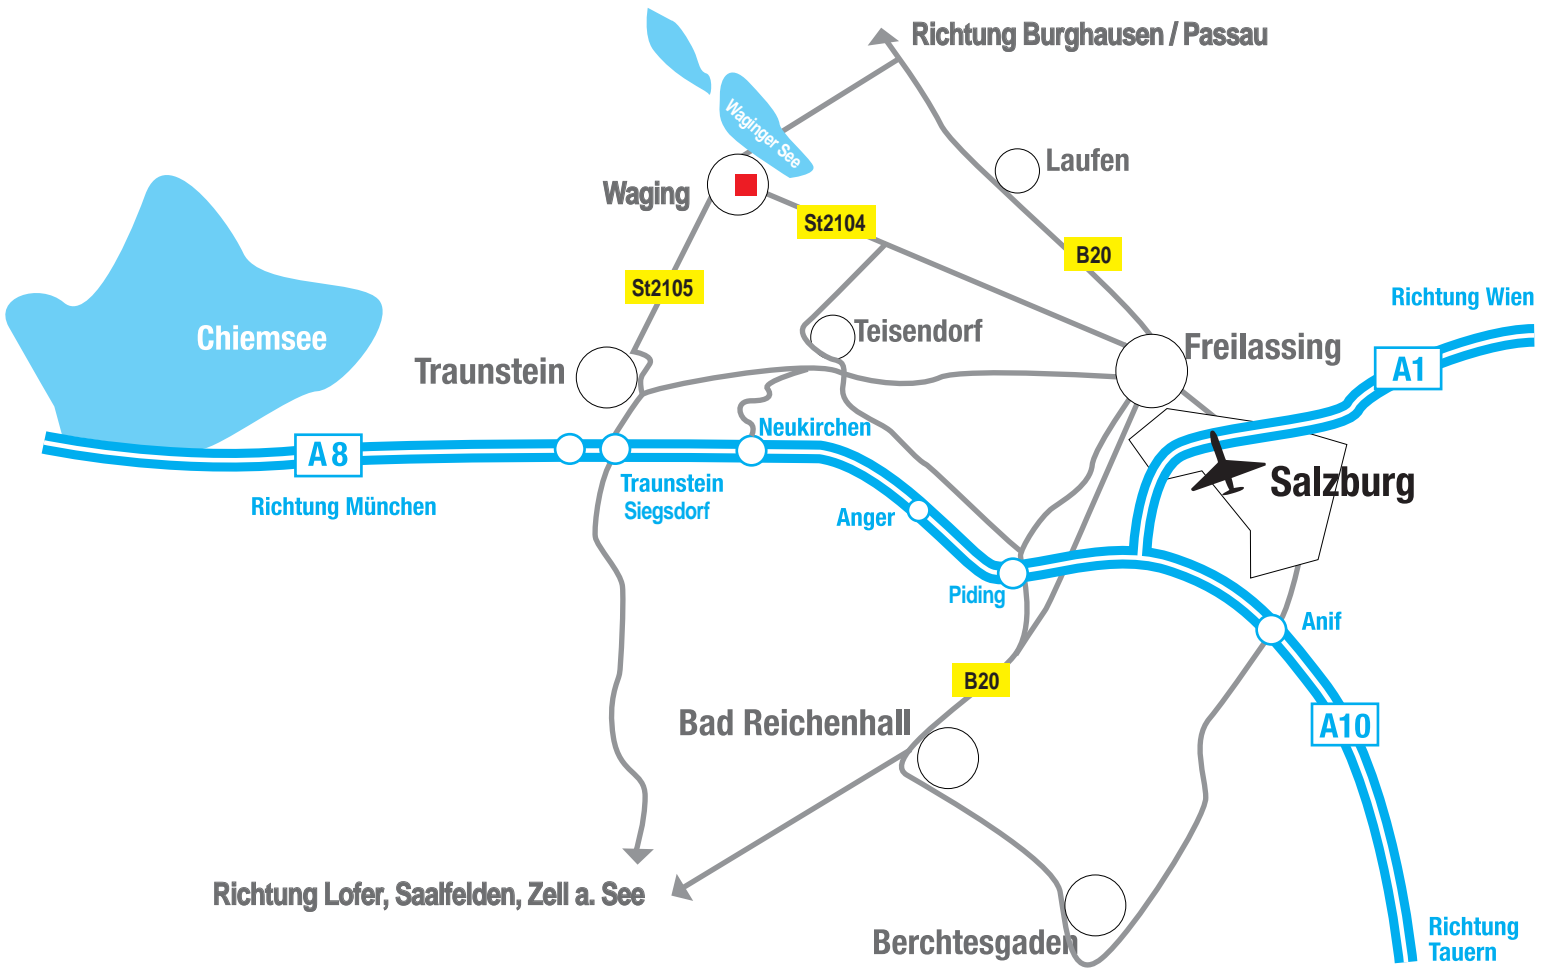

ANFAHRT

Waging

Landhaus Tanner
 Aglassing 1
 83329 Waging am See